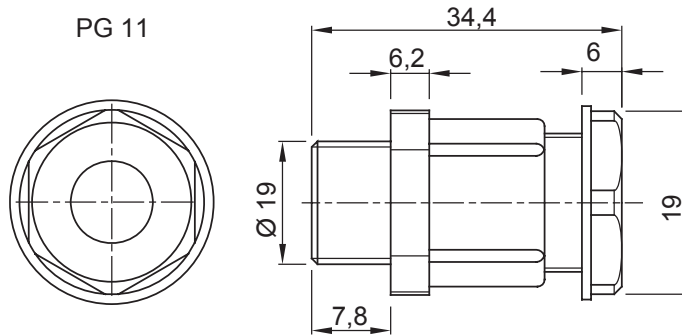

צבע	RAL 7035 אפור	IP דרגה	IP54
חומר	ניילון	מ"מ עבור כבלים קוטר	9 עד 6 מ
פגיעה PG	11	מ"מ התקנה קוטר חור	19
תיאור	כניסת כבל	בדיקת תיל להט	650 °C
טמפרטורת הפעלה	±25 +65 °C	קוד חשמלי	36B
סטנדרט	EN 50262 - IEC62444 - DIN 40430		

### DIMENSIONAL

### TECHNICAL SYMBOLOGY

**IP**      **GWT**

IP54      650 °C