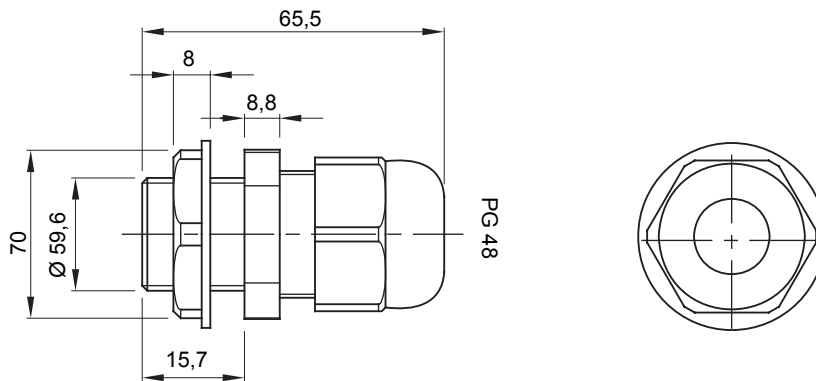

צבע	RAL 7035 אפור	IP דרגה	IP68
חומר	ניילון	מ"מ עבור כבלים קוטר	44 עד 34 מ-
פגיעה PG	48	מ"מ התקנה קוטר חור	60
תיאור	כניסת כבל	בדיקת תיל להט	650 °C
טמפרטורת הפעלה	±25 +65 °C	קוד חשמלי	36B
סטנדרט	EN 50262 - IEC62444 - DIN 40430		

DIMENSIONAL

TECHNICAL SYMBOLOGY

IP **GWT**

IP68 650 °C

STANDARDS/APPROVALS