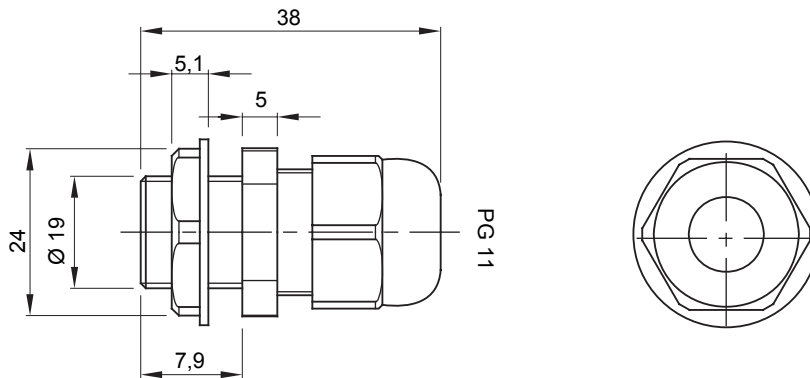

צבע	RAL 7035 אפור	IP דרגה	IP68
חומר	ניילון	מ"מ עבור כבלים קוטר	10 עד 5 מ
פגיעה PG	11	מ"מ התקנה קוטר חור	19
תיאור	כניסת כבל	בדיקת תיל להט	650 °C
טמפרטורת הפעלה	±25 +65 °C	קוד חשמלי	36B
סטנדרט	EN 50262 - IEC62444 - DIN 40430		

DIMENSIONAL

TECHNICAL SYMBOLOGY

IP GWT

IP68 650 °C

STANDARDS/APPROVALS