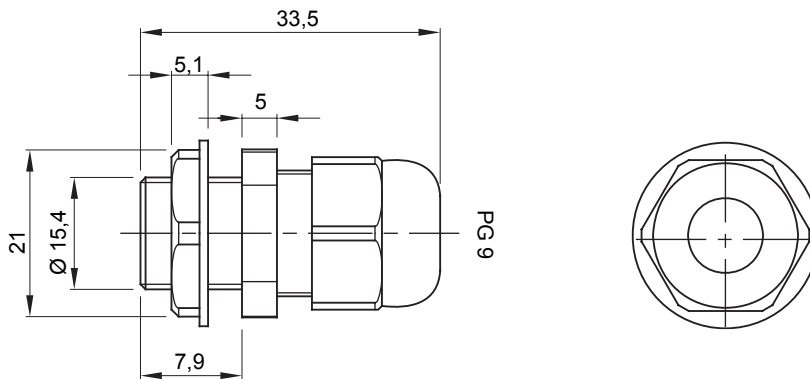

צבע	RAL 7035 אפור	IP דרגה	IP68
חומר	ניילון	מ"מ עבור כבלים קוטר	8 עד 4 מ
פגיעה PG	9	מ"מ התקנה קוטר חור	16
תיאור	כניסת כבל	בדיקת תיל להט	650 °C
טמפרטורת הפעלה	±25 +65 °C	קוד חשמלי	36B
סטנדרט	EN 50262 - IEC62444 - DIN 40430		

### DIMENSIONAL

### TECHNICAL SYMBOLOGY

**IP**      **GWT**

IP68      650 °C