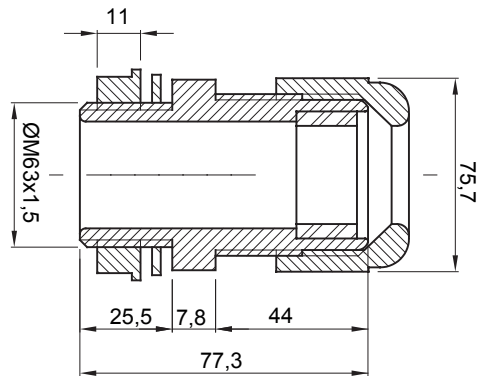

צבע	RAL 7035 אפור	IP דרגה	IP68
חומר	ניילון	מ"מ עבור כבלים קוטר	44 עד 35 מ-
פסיעה ISO	63x1.5	מ"מ התקנה קוטר חור	63
תיאור	כניסת כבל	בדיקת תיל להט	650 °C
טמפרטורת הפעלה	±25 +65 °C	קוד חשמלי	36B
סטנדרט	EN 50262 - IEC 62444 - IEC/EN 60243		

DIMENSIONAL

TECHNICAL SYMBOLOGY

IP GWT

IP68 650 °C

STANDARDS/APPROVALS