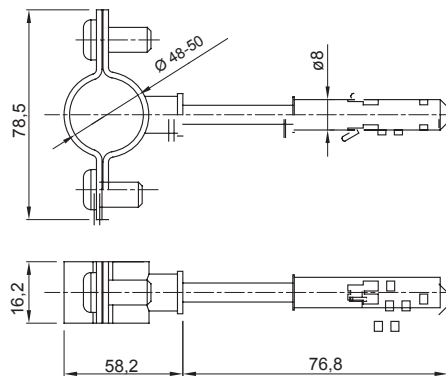

מערכות אביזרים למתקנים חשמליים המשמשים ליישומי מגורים, יישומים שלישוניים ויישומי תעשייה. המערכת כוללת תפסנים המערכת גם כוללת: (DF סדרה) PG וצינורות גמישים (RK סדרה) לצינורות וכבלים, מחברי כבלים, אביזרים לצינורות קשיחים (44 מקו המוצרים) ומהדקים (52FS מקו המוצרים) מגוון רחב של אביזרים.

חומר	תיאור	פלדה מגולוונת	תפסים ננעלים
Ø תקע קיר (מ"מ)	8	(מ"מ) קוטר פנימי	Ø 50
(מ"מ) לצינורות חיצוניים	50	סוג	עם ברגים ותקע קיר
קוד חשמלי	21211		

DIMENSIONAL

STANDARDS/APPROVALS