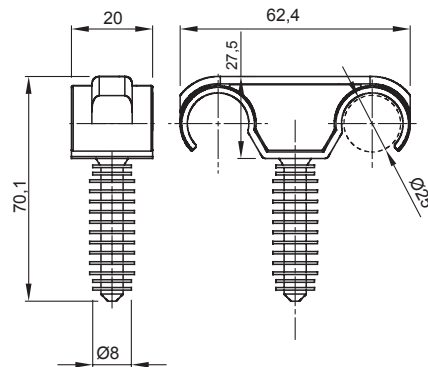

מערכות אביזרים למתקנים חשמליים המשמשים ליישומי מגורים, יישומים שלישוניים ויישומי תעשייה. המערכת כוללת תפסנים המערכת גם כוללת: (DF סדרה) PG וצינורות גמישים (RK סדרה) לצינורות וכבלים, מחברי כבלים, אביזרים לצינורות קשיחים (44 מקו המוצרים) ומהדקים (52FS מקו המוצרים) מגוון רחב של אביזרים.

צבע	מאפיינים	צינור מותקן בקיר תחת הטיח
תיאור	RAL 7035 אפור	750 °C
Ø תקע קיר (מ"מ)	תפס	Ø 25
Ø תקע קיר (מ"מ)	8	בדיקת תיל להוט
Ø תקע קיר (מ"מ)	25	סוג
טמפרטורת הפעלה	±5 +60 °C	קוד חשמלי
סטנדרט	היכן שרלוונטי) 61386-1 EN	21221

DIMENSIONAL

TECHNICAL SYMBOLOGY

GWT

750 °C