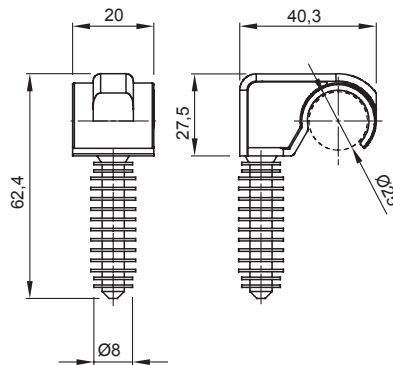

מערכות אביזרים למתקנים חשמליים המשמשים ליישומי מגורים, יישומים שלישוניים ויישומי תעשייה. המערכת כוללת תפסנים המערכת גם כוללת: (דרה DF) וצינורות גמישים (דרה RK) לצינורות וכבלים, מחברי כבלים, אביזרים לצינורות קשיחים (44 מקו המוצרים) ומהדקים (52FS מקו המוצרים) מגוון רחב של אביזרים.

צבע	מאפיינים	צינור מותקן בקיר תחת הטיח
תיאור	RAL 7035 אפור	750 °C
Ø תקע קיר (מ"מ)	תפס 8	Ø 25
מ"מ) לצינורות חיצוניים	סוג 25	יחיד עם תקע קיר
טמפרטורת הפעלה	±5 +60 °C	קוד חשמלי 21221
סטנדרט	היכן שרלוונטי) EN 1386-1	

DIMENSIONAL

TECHNICAL SYMBOLOGY

GWT

750 °C