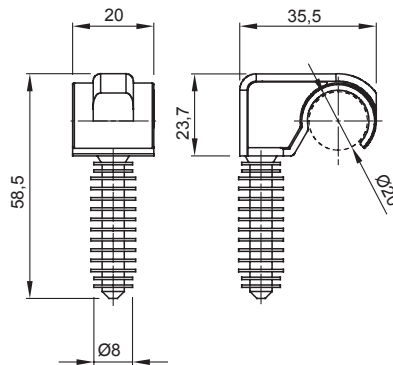

מערכות אביזרים למתקנים חשמליים המשמשים ליישומי מגורים, יישומים שלישוניים ויישומי תעשייה. המערכת כוללת תפסנים המערכת גם כוללת: (דרה DF) PG וצינורות גמישים (דרה RK) לצינורות וכבלים, מחברי כבלים, אביזרים לצינורות קשיחים (44 מקו המוצרים) ומהדקים (52FS מקו המוצרים) מגוון רחב של אביזרים.

צבע	מאפיינים	צינור מותקן בקיר תחת הטיח
תיאור	RAL 7035 אפור	750 °C
Ø תקע קיר (מ"מ)	תפס 8	Ø 20
מ"מ) לצינורות חיצוניים	סוג 20	יחיד עם תקע קיר
טמפרטורת הפעלה	קוד חשמלי ±5 +60°C	21221
סטנדרט	היכן שרלוונטי) EN 1386-1	

DIMENSIONAL

TECHNICAL SYMBOLOGY

GWT

750 °C