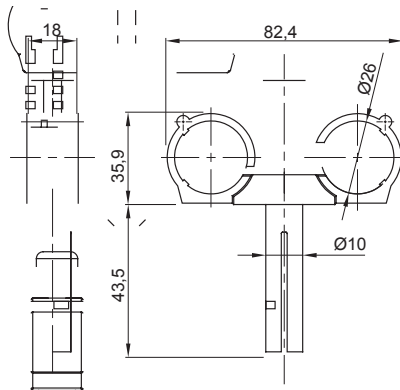

צבע	קיבוע	תפסים ננעלים כפולים
בדיקת תיל לוחט	RAL 7035 אפור	10
מ"מ) לצינורות חיצוניים	750 °C	עם תקע קיר
טמפרטורת הפעלה	25 סוג	21221
סטנדרט	±5 +60 °C קוד חשמלי	(היכן שרלוונטי) 61386-1 EN

### DIMENSIONAL