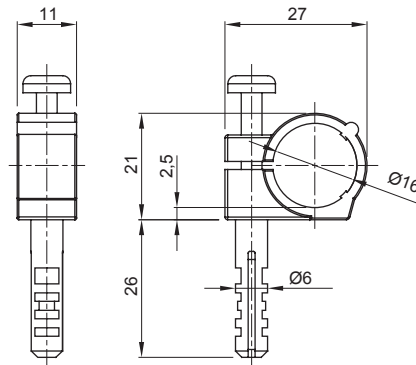

מערכות אביזרים למתקנים חשמליים המשמשים ליישומי מגורים, יישומים שלישוניים ויישומי תעשייה. המערכת כוללת תפסנים המערכת גם כוללת: (DF סדרה) PG וצינורות גמישים (RK סדרה) לצינורות וכבלים, מחברי כבלים, אביזרים לצינורות קשיחים (44 מקו המוצרים) ומהדקים (52FS מקו המוצרים) מגוון רחב של אביזרים.

צבע	קבוע	מעמד תושבת
בדיקת תיל לוחט	RAL 7035	6
מ"מ) לצינורות חיצוניים	750 °C	עם תקע קיר
טמפרטורת הפעלה	16 סוג	21221
סטנדרט	±5 +60 °C	קוד חשמלי
	61386-1 EN (היכן שרלוונטי)	

DIMENSIONAL

TECHNICAL SYMBOLOGY