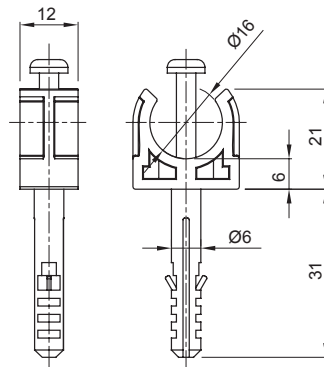

מערכות אביזרים למתקנים חשמליים המשמשים ליישומי מגורים, יישומים שלישוניים ויישומי תעשייה. המערכת כוללת תפסנים המערכת גם כוללת: (סדרה DF) וצינורות גמישים (סדרה RK) לצינורות וכבלים, מחברי כבלים, אביזרים לצינורות קשיחים (44 מקו המוצרים) ומהדקים (52FS מקו המוצרים) מגוון רחב של אביזרים.

צבע	קובץ	תפס
בדיקת תיל לוחט	RAL 7035 אפור	6
מ"מ) לצינורות חיצוניים	750 °C	עם תקע קיר
טמפרטורת הפעלה	16 סוג	21221
סטנדרט	±5 +60 °C קוד חשמלי	(היכן שרלוונטי) 61386-1 EN

DIMENSIONAL

TECHNICAL SYMBOLOGY

GWT

750 °C