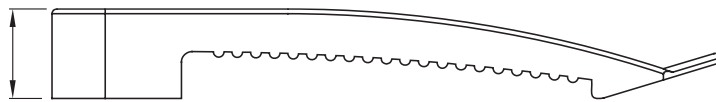

מאפיינים	מהדק יחיד	תיאור	תפס לקיבוע כבלים
בדיקת תיל לוחט	750 °C	(מ"מ) עבור כבלים	8 קווים 3x1.5
טמפרטורת הפעלה	±5 +60 °C	קוד חשמלי	21221
סטנדרט	61386-1 EN (היכן שרלוונטי)		

DIMENSIONAL

25.8

TECHNICAL SYMBOLOGY