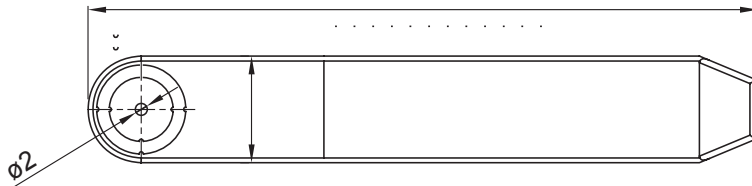

מאפיינים	מהדק יחיד	תיאור	תפס לקיבוע כבלים
בדיקת תיל לוחט	750 °C	(מ"מ) עבור כבלים	8 קווים 3x1.5
טמפרטורת הפעלה	±5 +60 °C	קוד חשמלי	21221
סטנדרט	61386-1 EN (היכן שרלוונטי)		

DIMENSIONAL

25.8

TECHNICAL SYMBOLOGY