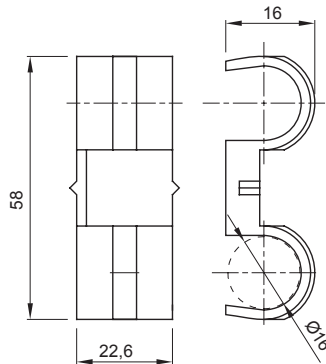

צבע	מאפיינים	צינור מותקן בקיר תחת הטיח
תיאור	תפס	750 °C
מ"מ לצינורות חיצוניים	2x16 סוג	כפול
טמפרטורת הפעלה	±5 +60 °C קוד חשמלי	21221
סטנדרט	61386-1 EN (היכן שרלוונטי)	

### DIMENSIONAL

## GWT

750 °C