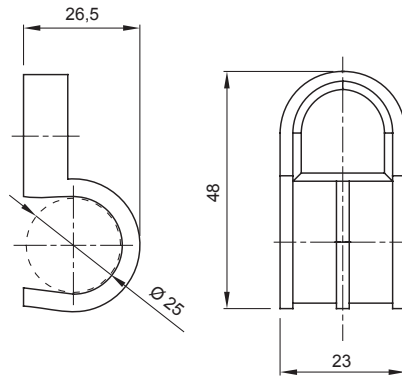

צבע	מאפיינים	צינור מותקן בקיר תחת הטיח
תיאור	RAL 7035 אפור	750 °C
מ"מ) לצינורות חיצוניים	תפס	בדיקת תיל להט
טמפרטורת הפעלה	25 סוג	יחיד
סטנדרט	±5 +60 °C קוד חשמלי	21221
	61386-1 EN (היכן שרלוונטי)	

### DIMENSIONAL