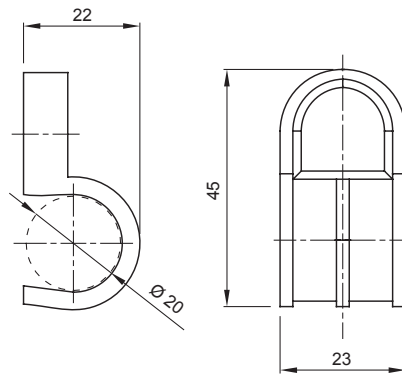

צבע	מאפיינים	צינור מותקן בקיר תחת הטיח
תיאור	RAL 7035 אפור	750 °C
מ"מ) לצינורות חיצוניים	תפס 20	יחיד
טמפרטורת הפעלה	קוד חשמלי ±5 +60 °C	21221
סטנדרט	(היכן שרלוונטי) 61386-1 EN	

### DIMENSIONAL