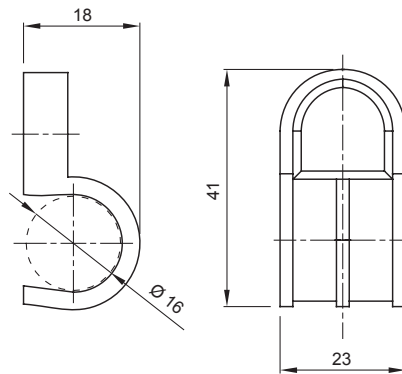

צבע	מאפיינים	צינור מותקן בקיר תחת הטיח
תיאור	RAL 7035 אפור	750 °C
מ"מ) לצינורות חיצוניים	תפס	בדיקת תיל להט
טמפרטורת הפעלה	16 סוג	יחיד
סטנדרט	±5 +60 °C קוד חשמלי	21221
	61386-1 EN (היכן שרלוונטי)	

### DIMENSIONAL