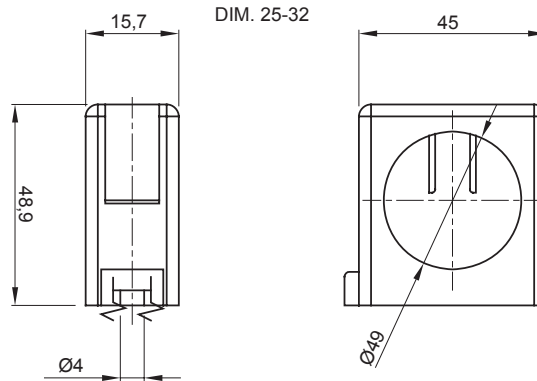

צבע	RAL 7035 אפור	IP דרגה	-
קיבוע	מהדק	בדיקת תיל לוחט	750 °C
מרחק של ציר צינור קיר (מ"מ)	21.5-25	(מ"מ) לצינורות חיצוניים	25-32
טמפרטורת הפעלה	±5 +60 °C	קוד חשמלי	21221
סטנדרט	61386-1 EN (היכן שרלוונטי)		

DIMENSIONAL

TECHNICAL SYMBOLOGY

IP GWT

750 °C

STANDARDS/APPROVALS