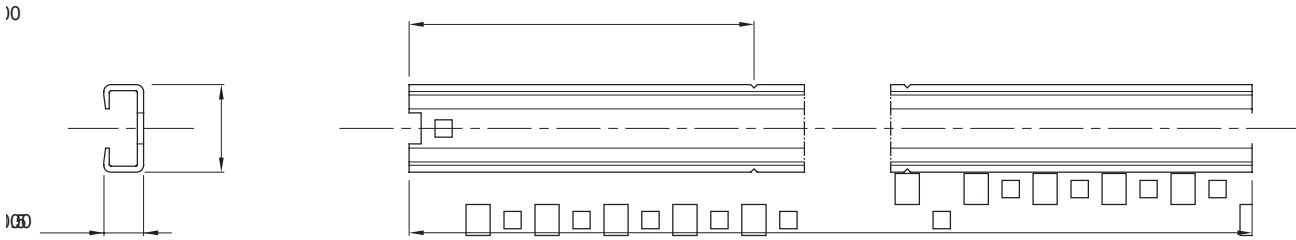

צבע	RAL 7035 אפור	(מ"מ) אורך	1000
תיאור	מסילה עבור מתאמים	בדיקת תיל להט	750 °C
טמפרטורת הפעלה	±5 +60 °C	קוד חשמלי	21221
סטנדרט	61386-1 EN (היכן שרלוונטי)		

DIMENSIONAL

TECHNICAL SYMBOLOGY

GWT

750 °C