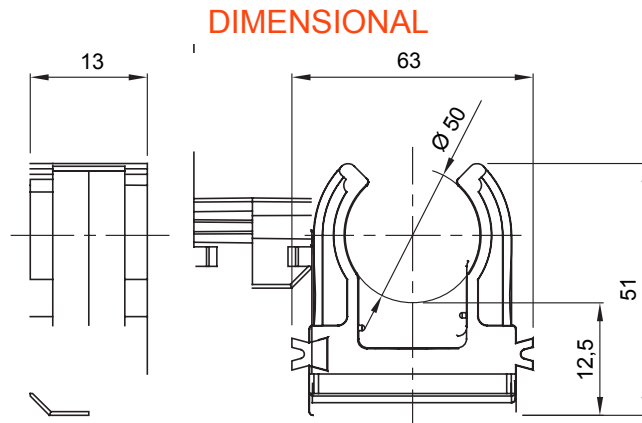

צבע	RAL 7035 אפור	IP דרגה	-
חומר	פולימר עמיד בזעזועים	קיבוע	תפס
עבור חיצוני צינורות (מ"מ)	50	בדיקת תיל לוחט	750 °C
מרחק של ציר צינור קיר (מ"מ)	37	טמפרטורת הפעלה	±5 +60 °C
קוד חשמלי	21221 סטנדרט		61386-1 EN (היכן שרלוונטי)

TECHNICAL SYMBOLOGY

IP GWT

750 °C

STANDARDS/APPROVALS