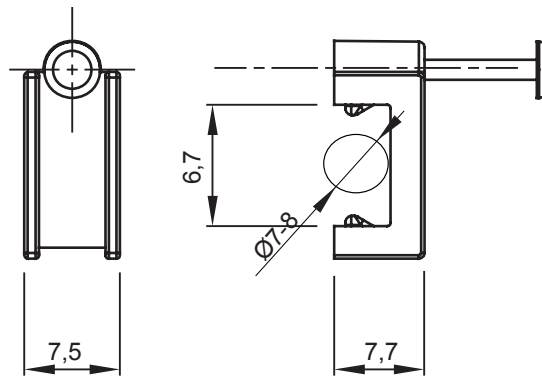

צבע	חומר	פולימר עמיד בזעזועים
עבור כבלים שטוחים ברוחב	לבן	תפס
בדיקת תיל לוחט	7-8 mm	טיאור
טמפרטורת הפעלה	750 °C	סוג
סטנדרט	±5 +60 °C	קוד חשמלי
	61386-1 EN (היכן שרלוונטי)	21221

DIMENSIONAL

TECHNICAL SYMBOLOGY