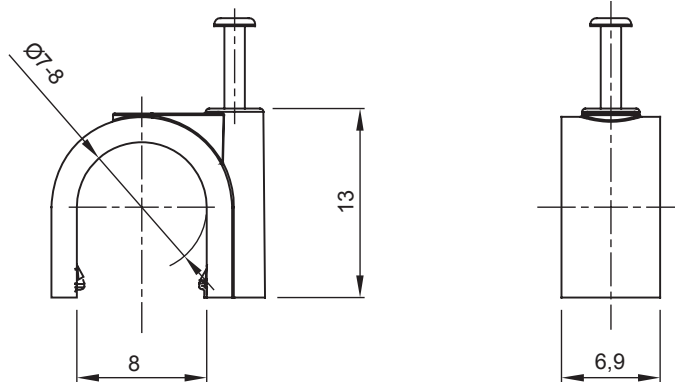

צבע	לבן	חומר	פולימר עמיד בזעזועים
מ"מ) קוטר פנימי	7-8	תיאור	תפס
בדיקת תיל לוחט	750 °C	מ"מ) לצינורות חיצוניים	7-8
סוג	עם סיכה	טמפרטורת הפעלה	±5 +60°C
סוג חומר	EN 60754-2 נטול הלוגן בהתאם לתקן	קוד חשמלי	21221
סטנדרט	EN 61386-1 (היכן שרלוונטי)		

DIMENSIONAL

TECHNICAL SYMBOLOGY

750 °C

STANDARDS/APPROVALS