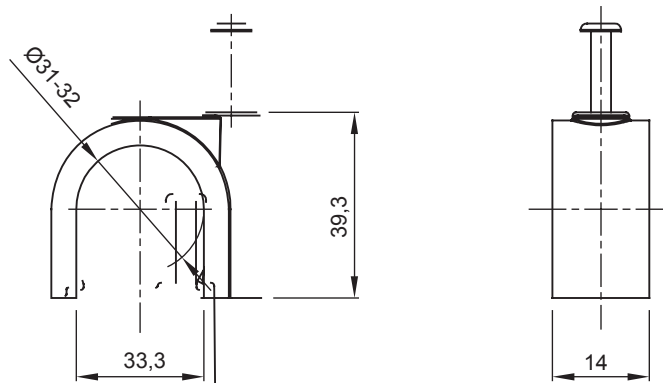

צבע	חומר	פולימר עמיד בזעזועים
RAL 7035	חומר	
31-32	תיאור	תפס
750 °C	מ"מ) לצינורות חיצוניים	31-32
סוג	טמפרטורת הפעלה עם סיכה	±5 +60°C
סוג חומר	EN 60754-2 נטול הלוגן בהתאם לתקן	קוד חשמלי
סטנדרט	EN 61386-1 (היכן שרלוונטי)	21221

DIMENSIONAL

TECHNICAL SYMBOLOGY

750 °C

STANDARDS/APPROVALS