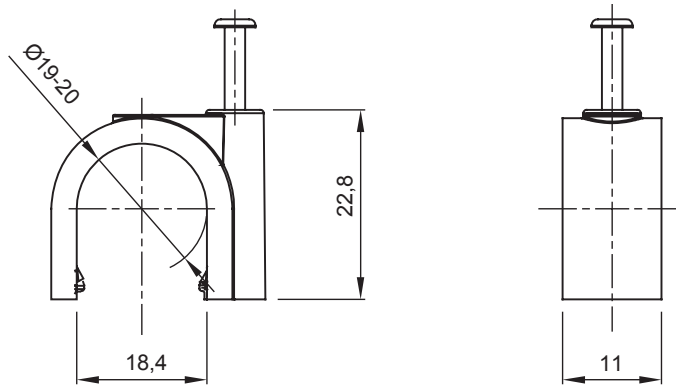

צבע	חומר	פולימר עמיד בזעזועים
RAL 7035 <td>חומר <td>תפס </td></td>	חומר <td>תפס </td>	תפס
19-20 <td>תיאור <td>19-20</td> </td>	תיאור <td>19-20</td>	19-20
750 °C	מ"מ) לצינורות חיצוניים	19-20
סוג	טמפרטורת הפעלה עם סיכה	±5 +60°C
סוג חומר	קוד חשמלי	21221
סטנדרט	EN 60754-2	היכן שרלוונטי) EN 61386-1

DIMENSIONAL

TECHNICAL SYMBOLOGY

750 °C

STANDARDS/APPROVALS