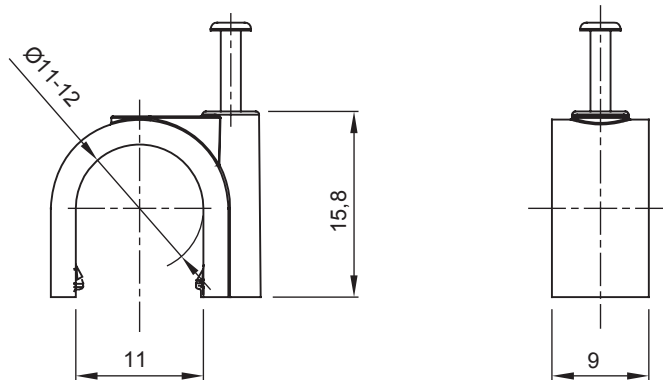

צבע	חומר	פולימר עמיד בזעזועים
RAL 7035	חומר	תפס
11-12	תיאור	11-12
750 °C	בדיקת תיל לוחט	11-12
סוג	טמפרטורת הפעלה עם סיכה	±5 +60°C
סוג חומר	קוד חשמלי	21221
סטנדרט	EN 60754-2 נטול הלוגן בהתאם לתקן (היכן שרלוונטי) EN 61386-1	

### DIMENSIONAL

### TECHNICAL SYMBOLOGY

750 °C