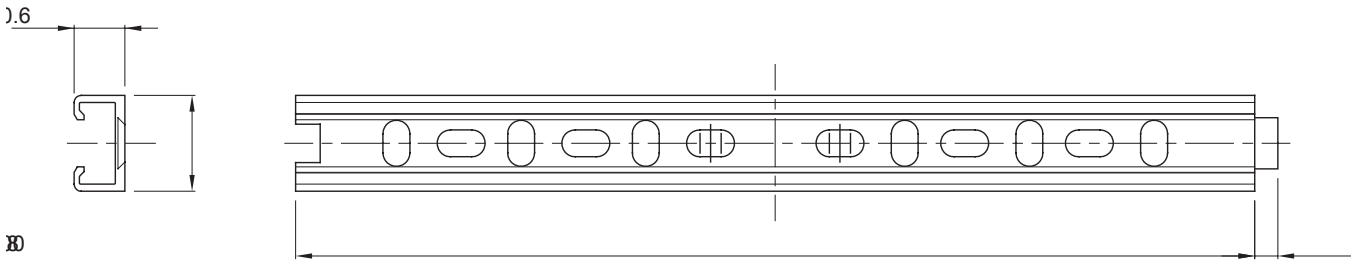

צבע	RAL 7035 אפור	IP	-
		דרגה	
חומר	פולימר עמיד בזעזועים	מ"מ (אורך)	200
תיאור	מסילה עבור מתאמים	בדיקת תיל לוחט	750 °C
טמפרטורת הפעלה	±5 +60 °C	קוד חשמלי	21221
סטנדרט	EN 61386-1 (היכן שרלוונטי)		

DIMENSIONAL

TECHNICAL SYMBOLOGY

IP GWT

- 750 °C

STANDARDS/APPROVALS