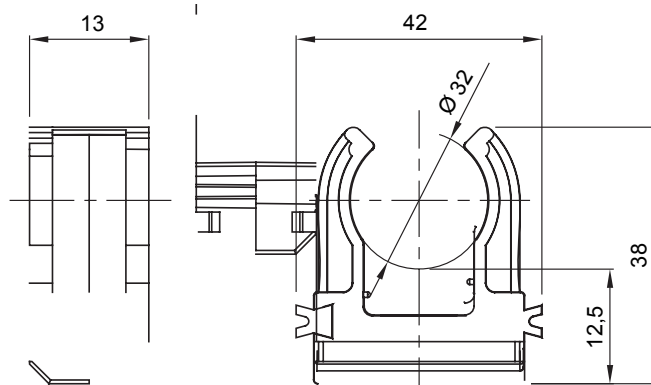

צבע	RAL 7035 אפור	IP דרגה	-
חומר	פולימר עמיד בזעזועים	קיבוע	תפס
עבור חיצוני צינורות (מ"מ)	32	בדיקת תיל לוחט	750 °C
מרחק של ציר צינור קיר (מ"מ)	28	טמפרטורת הפעלה	±5 +60 °C
סוג חומר	EN 60754-2 נטול הלוגן בהתאם לתקן	קוד חשמלי	21221
סטנדרט	61386-1 EN (היכן שרלוונטי)		

DIMENSIONAL

TECHNICAL SYMBOLOGY

IP

GWT

HF
HALOGEN FREE

750 °C

STANDARDS/APPROVALS