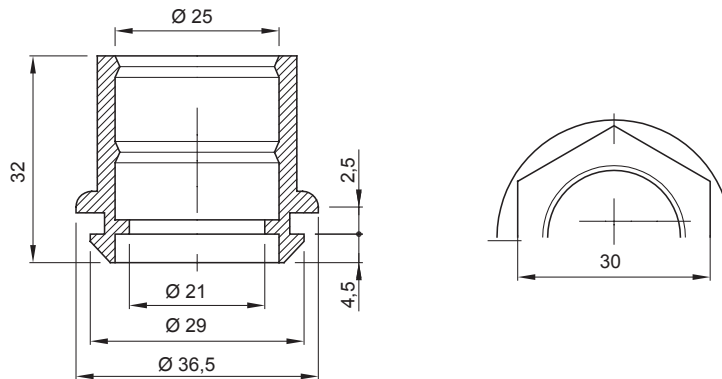

צבע	RAL 7035 אפור	IP דרגה	IP44
חומר	פולימר גמיש	(מ"מ) עבור חיצוני צינורות	25
חור	29	בדיקת תיל להוט	750 °C
מ"מ) התקנה קוטר חור			
טמפרטורת הפעלה	±5 +60°C	קוד חשמלי	21221
סטנדרט	EN 61386-1 EN 60670-1 (לפי העניין)		

DIMENSIONAL

TECHNICAL SYMBOLOGY

IP GWT

IP44 750 °C

STANDARDS/APPROVALS