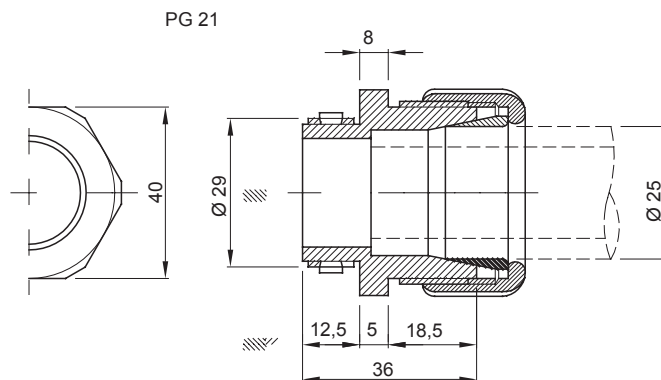

צבע	חומר	פולימר עמיד בזעזועים
RAL 7035 אפור	25	29
(מ"מ) עברור חיצוני צינורות	25	(מ"מ) התקנה קוטר חור
עם צינור קשיח IP	IP66	עם צינור גלי IP
בדיקת תיל לוחט	750 °C	טמפרטורת הפעלה
קוד חשמלי	21221	סטנדרט
		EN 61386-1 - EN 60670-1 (לפי העניין)

DIMENSIONAL

TECHNICAL SYMBOLOGY

GWT

750 °C

STANDARDS/APPROVALS