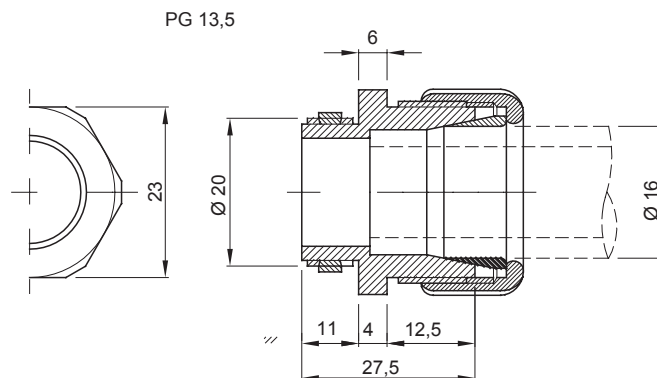

צבע	חומר	פולימר עמיד בזעזועים
RAL 7035 אפור	16	20
(מ"מ) עבור חיצוני צינורות	16	20
עם צינור קשיח IP	IP66	IP54
בדיקת תיל לוחט	750 °C	±5 +60°C
קוד חשמלי	21221	EN 61386-1 - EN 60670-1 (לפי העניין)

### DIMENSIONAL

### TECHNICAL SYMBOLOGY

**GWT**

750 °C