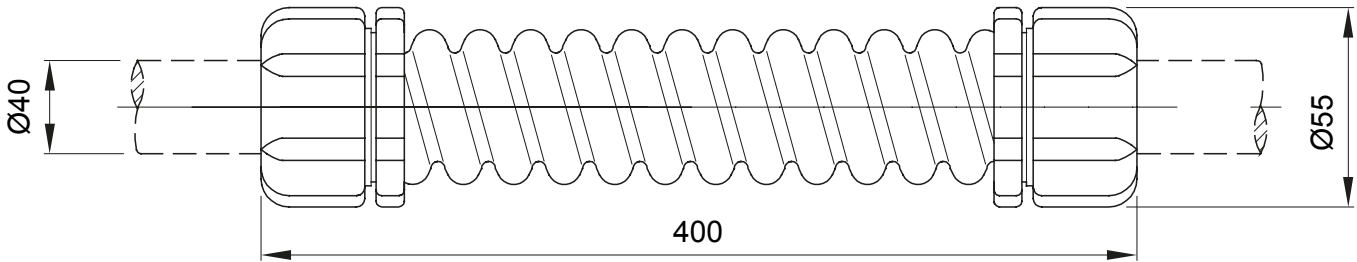

IP40 ו-IP67. רכיבי ניתוב לצינור הגנה קשיחים עם דרגת הגנה

צבע	RAL 7035 אפור	IP דרגה	IP44
(מ"מ) אורך	400	(מ"מ) חיצוני קוטר	55
(מ"מ) קוטר פנימי	35.5	(מ"מ) עבור חיצוני צינורות	40
קוד חשמלי	21221		

DIMENSIONAL