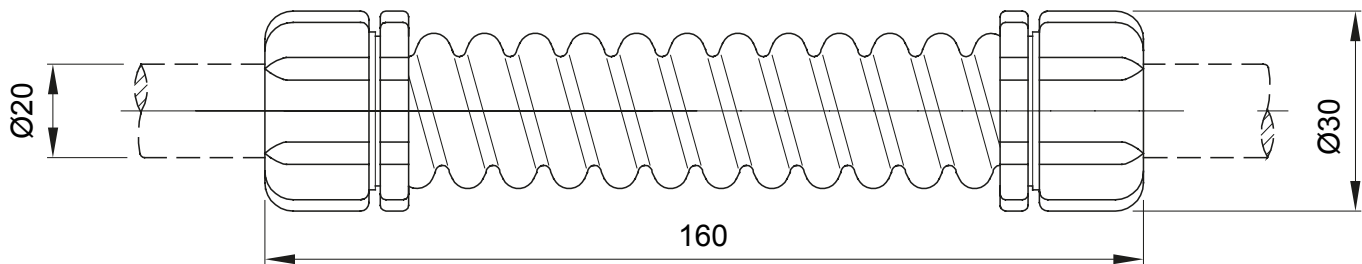

IP40 ו-IP67. רכיבי ניתוב לצינור הגנה קשיחים עם דרגת הגנה

צבע	RAL 7035 אפור	IP דרגה	IP44
(מ"מ) אורך	160	(מ"מ) חיצוני קוטר	30
(מ"מ) קוטר פנימי	17	(מ"מ) עבור חיצוני צינורות	20
קוד חשמלי	21221		

DIMENSIONAL