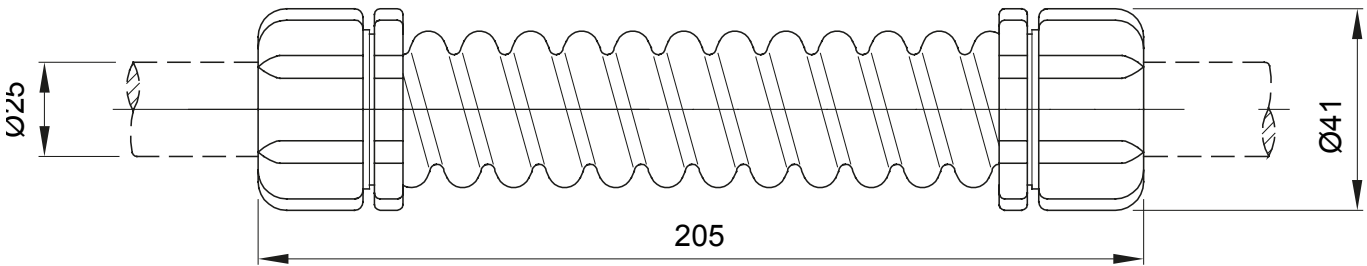

IP40 ו-IP67. רכיבי ניתוב לצינור הגנה קשיחים עם דרגת הגנה

צבע	RAL 7035 אפור	IP דרגה	IP66
(מ"מ) אורך	205	(מ"מ) חיצוני קוטר	41
(מ"מ) קוטר פנימי	21.5	(מ"מ) עבר חיצוני צינורות	25
קוד חשמלי	21221		

DIMENSIONAL