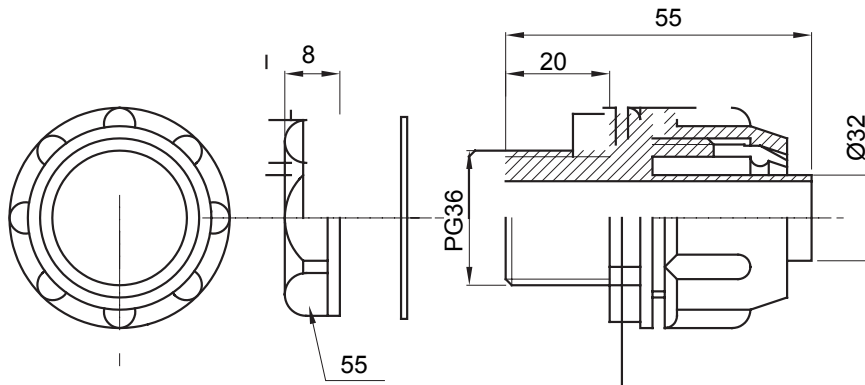

IP54 אביזר חיבור ישר ומסתובב למעטפת עם דרגת הגנה

צבע	RAL 7035 אפור	IP דרגה	IP54
פסיעה PG	36	מ"מ מעטפת קוטר	32
סוג	קבוע	קוד חשמלי	210

DIMENSIONAL

TECHNICAL SYMBOLOGY

IP

IP54

STANDARDS/APPROVALS