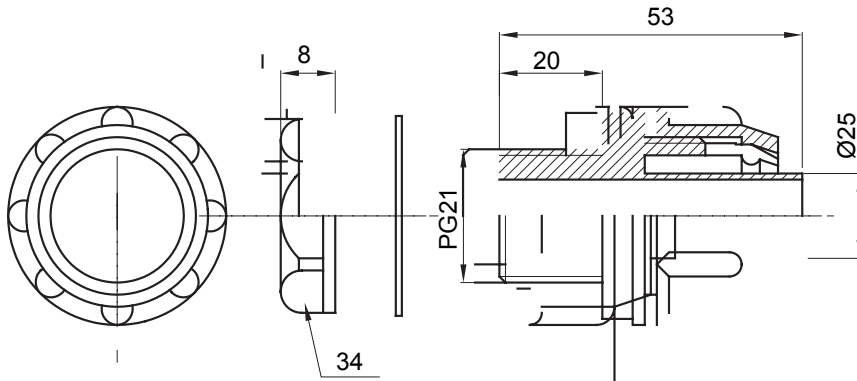

IP54 אביזר חיבור ישר ומסתובב למעטפת עם דרגת הגנה

צבע	RAL 7035 אפור	IP דרגה	IP54
פסיעה PG	21	מ"מ מעטפת קוטר	25
סוג	קבוע	קוד חשמלי	210

DIMENSIONAL

TECHNICAL SYMBOLOGY

IP

IP54

STANDARDS/APPROVALS