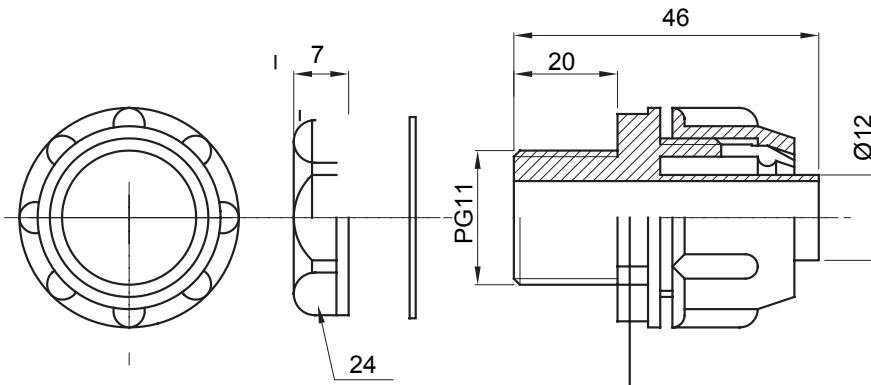

IP54 אביזר חיבור ישר ומסתובב למעטפת עם דרגת הגנה

צבע	RAL 7035 אפור	IP	דרגה	IP54
פסיעה PG	11	מעטפת קוטר	(מ"מ)	12
סוג	קבוע	קוד חשמלי		210

DIMENSIONAL

TECHNICAL SYMBOLOGY

IP

IP54

STANDARDS/APPROVALS