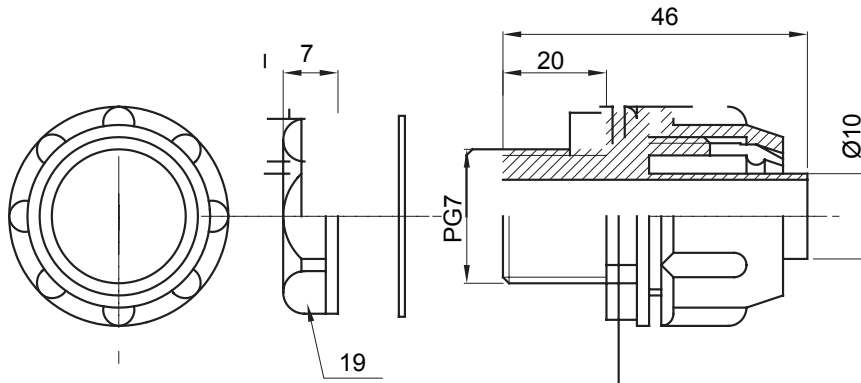

IP54 אביזר חיבור ישר ומסתובב למעטפת עם דרגת הגנה

צבע	RAL 7035 אפור	IP דרגה	IP54
פסיעה PG	7	מ"מ מעטפת קוטר	10
סוג	קבוע	קוד חשמלי	210

DIMENSIONAL

TECHNICAL SYMBOLOGY

IP

IP54

STANDARDS/APPROVALS