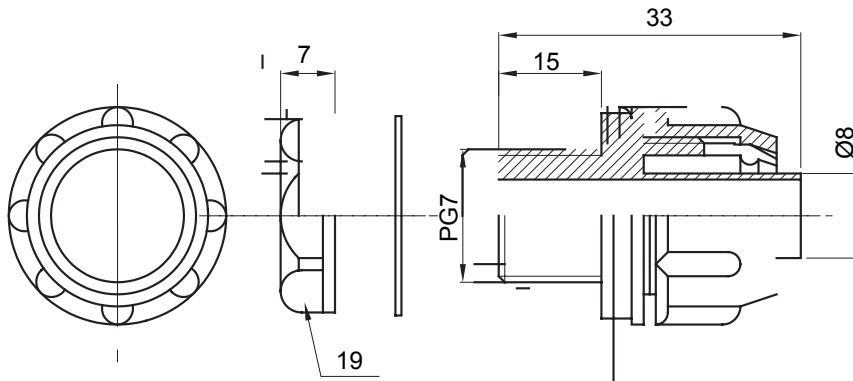

IP54 אביזר חיבור ישר ומסתובב למעטפת עם דרגת הגנה

צבע	RAL 7035 אפור	IP דרגה	IP54
פסיעה PG	7	מ"מ מעטפת קוטר	8
סוג	קבוע	קוד חשמלי	210

### DIMENSIONAL