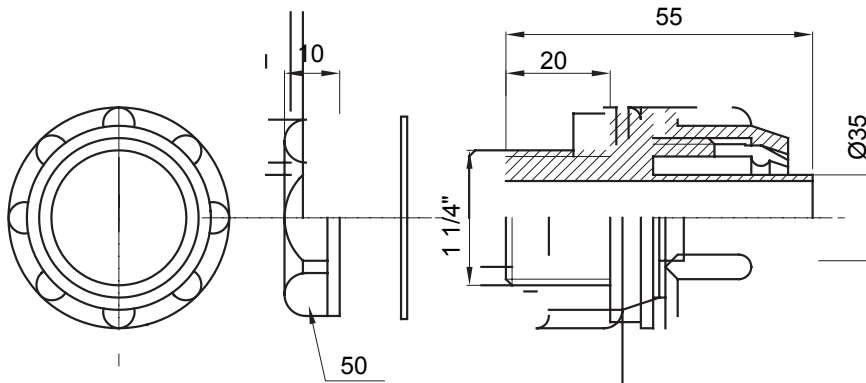

IP54 אביזר חיבור ישר ומסתובב למעטפת עם דרגת הגנה

צבע	אפור RAL 7035	IP	IP54
גז פסיעה	1 1/4" א"מ	דרגה	35
סוג	קבוע	קוד חשמלי	210

DIMENSIONAL

TECHNICAL SYMBOLOGY

IP

IP54

STANDARDS/APPROVALS