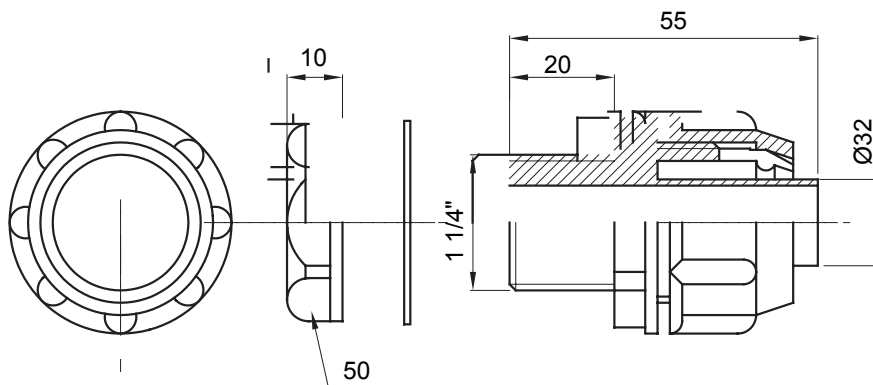

IP54 אביזר חיבור ישר ומסתובב למעטפת עם דרגת הגנה

צבע	RAL 7035 אפור	IP	IP54
		דרגה	
גז פסיעה	1 1/4" קוטר	מ"מ (מעטפת קוטר)	32
סוג	קבוע	קוד חשמלי	210

DIMENSIONAL

TECHNICAL SYMBOLOGY

IP

IP54

STANDARDS/APPROVALS