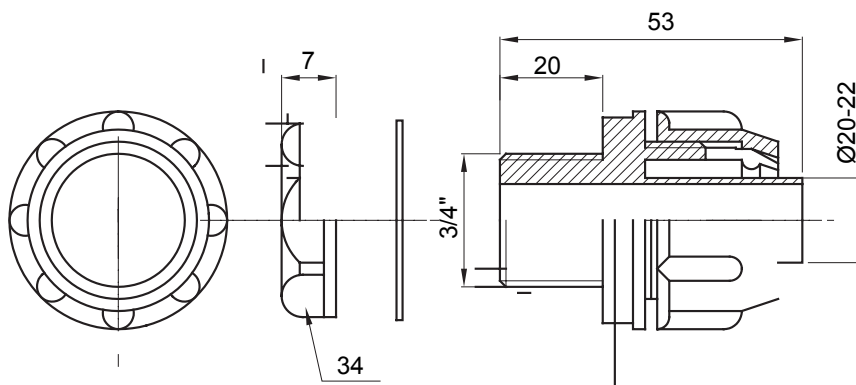

IP54 אביזר חיבור ישר ומסתובב למעטפת עם דרגת הגנה

צבע	RAL 7035 אפור	IP	IP54
		דרגה	
גז פסיעה	3/4"	מ"מ(מ) מעטפת קוטר	20-22
סוג	קבוע	קוד חשמלי	210

DIMENSIONAL

TECHNICAL SYMBOLOGY

IP

IP54

STANDARDS/APPROVALS