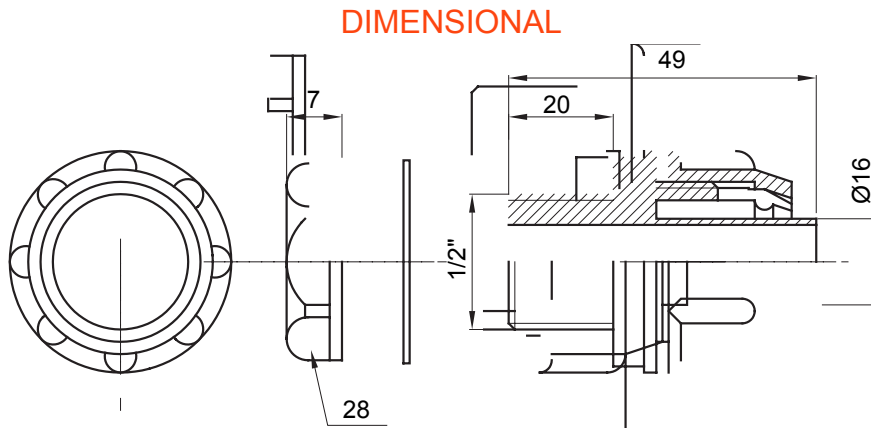

IP54 אביזר חיבור ישר ומסתובב למעטפת עם דרגת הגנה

צבע	RAL 7035 אפור	IP דרגה	IP54
גז פסיעה	1/2"	מ"מ מעטפת קוטר	16
סוג	קבוע	קוד חשמלי	210

TECHNICAL SYMBOLOGY

IP

IP54

STANDARDS/APPROVALS