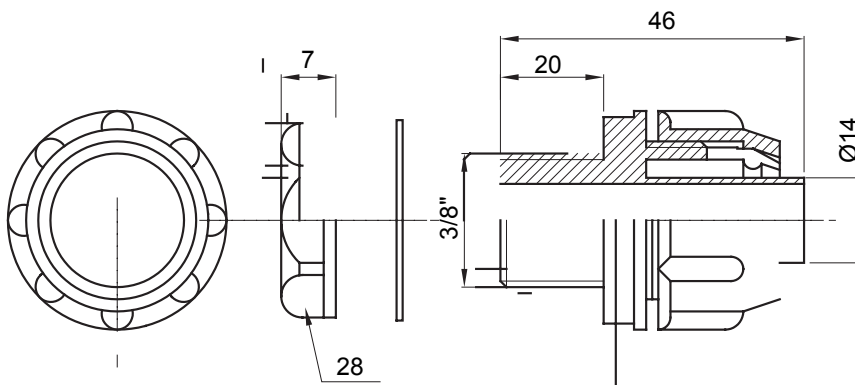

IP54 אביזר חיבור ישר ומסתובב למעטפת עם דרגת הגנה

צבע	RAL 7035 אפור	IP	IP54
		דרגה	
גז פסיעה	1/2"	מ"מ(מ"מ) מעטפת קוטר	14
סוג	קבוע	קוד חשמלי	210

DIMENSIONAL

TECHNICAL SYMBOLOGY

IP

IP54

STANDARDS/APPROVALS