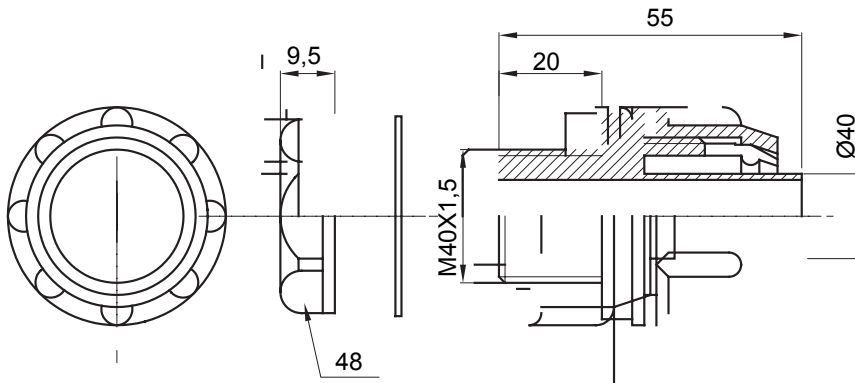

IP54 אביזר חיבור ישר ומסתובב למעטפת עם דרגת הגנה

צבע	RAL 7035 אפור	IP דרגה	IP54
פסיעה ISO	M40x1.5	מ"מ מעטפת קוטר	40
סוג	קבוע	קוד חשמלי	210

### DIMENSIONAL