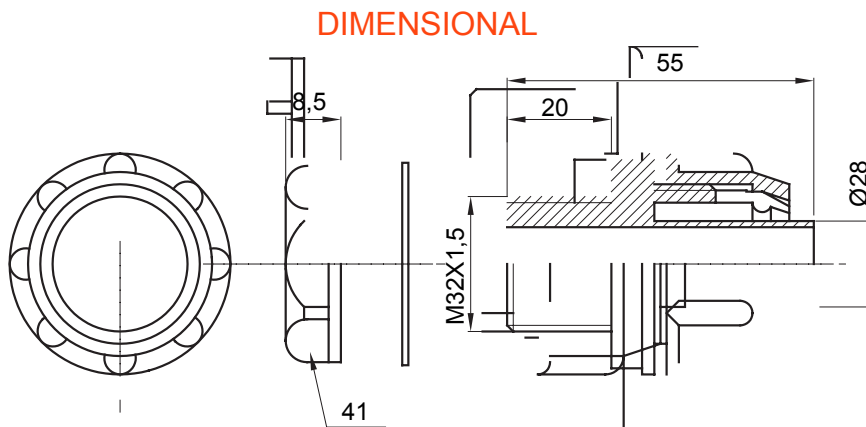

IP54 אביזר חיבור ישר ומסתובב למעטפת עם דרגת הגנה

צבע	RAL 7035 אפור	IP דרגה	IP54
פסיעה ISO	M32x1.5	מ"מ מעטפת קוטר	28
סוג	קבוע	קוד חשמלי	210

TECHNICAL SYMBOLOGY

IP

IP54

STANDARDS/APPROVALS