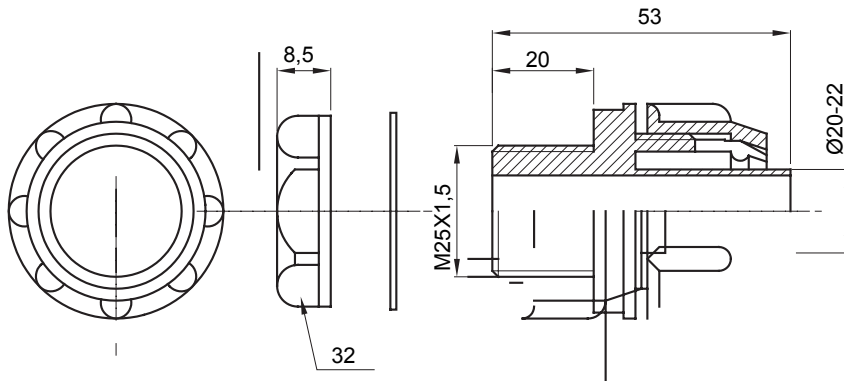

IP54 אביזר חיבור ישר ומסתובב למעטפת עם דרגת הגנה

צבע	RAL 7035 אפור	IP דרגה	IP54
פסיעה ISO	M25x1.5	מ"מ מעטפת קוטר	20-22
סוג	קבוע	קוד חשמלי	210

### DIMENSIONAL