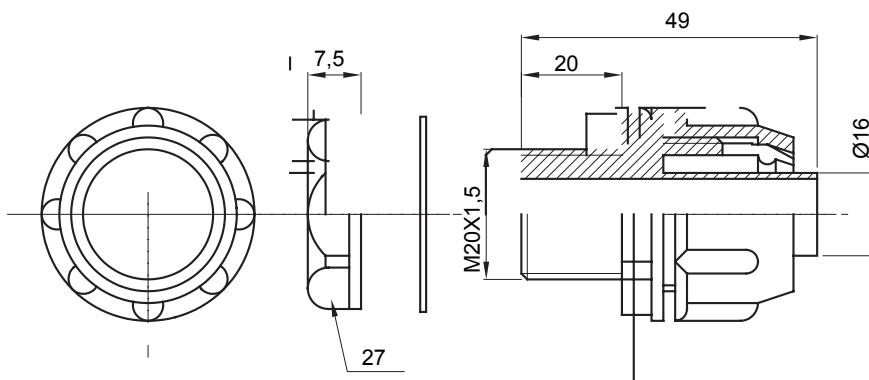

IP54 אביזר חיבור ישר ומסתובב למעטפת עם דרגת הגנה

צבע	RAL 7035 אפור	IP	דרגה	IP54
ISO פסיעה	M20x1.5	מ"מ	מעטפת קוטר	16
סוג	קבוע	קוד חשמלי		210

DIMENSIONAL

TECHNICAL SYMBOLOGY

IP

IP54

STANDARDS/APPROVALS