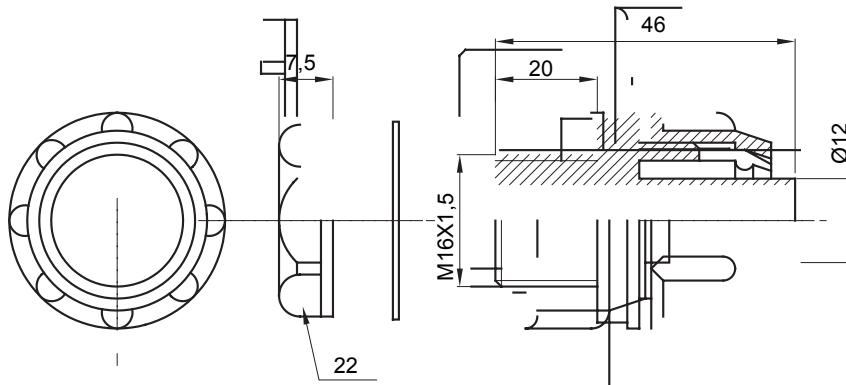

IP54 אביזר חיבור ישר ומסתובב למעטפת עם דרגת הגנה

צבע	RAL 7035 אפור	IP דרגה	IP54
פסיעה ISO	M16x1.5	מ"מ מעטפת קוטר	12
סוג	קבוע	קוד חשמלי	210

### DIMENSIONAL