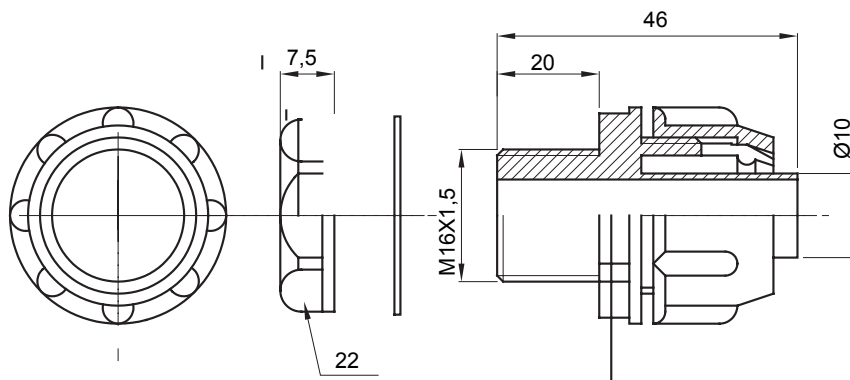

IP54 אביזר חיבור ישר ומסתובב למעטפת עם דרגת הגנה

| | | | |
|-----------|---------------|----------------|------|
| צבע | RAL 7035 אפור | IP דרגה | IP54 |
| פסיעה ISO | M16x1.5 | מ"מ מעטפת קוטר | 10 |
| סוג | קבוע | קוד חשמלי | 210 |

DIMENSIONAL

TECHNICAL SYMBOLOGY

IP

IP54

STANDARDS/APPROVALS