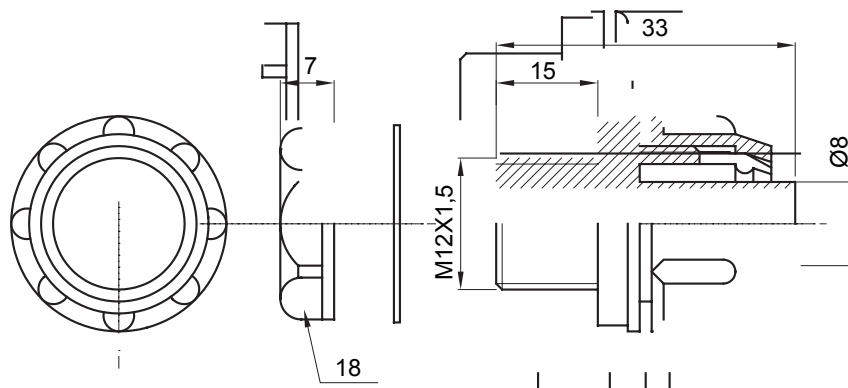

IP54 אביזר חיבור ישר ומסתובב למעטפת עם דרגת הגנה

צבע	RAL 7035 אפור	IP דרגה	IP54
פסיעה ISO	M12x1,5	מ"מ מעטפת קוטר	8
סוג	קבוע	קוד חשמלי	210

### DIMENSIONAL